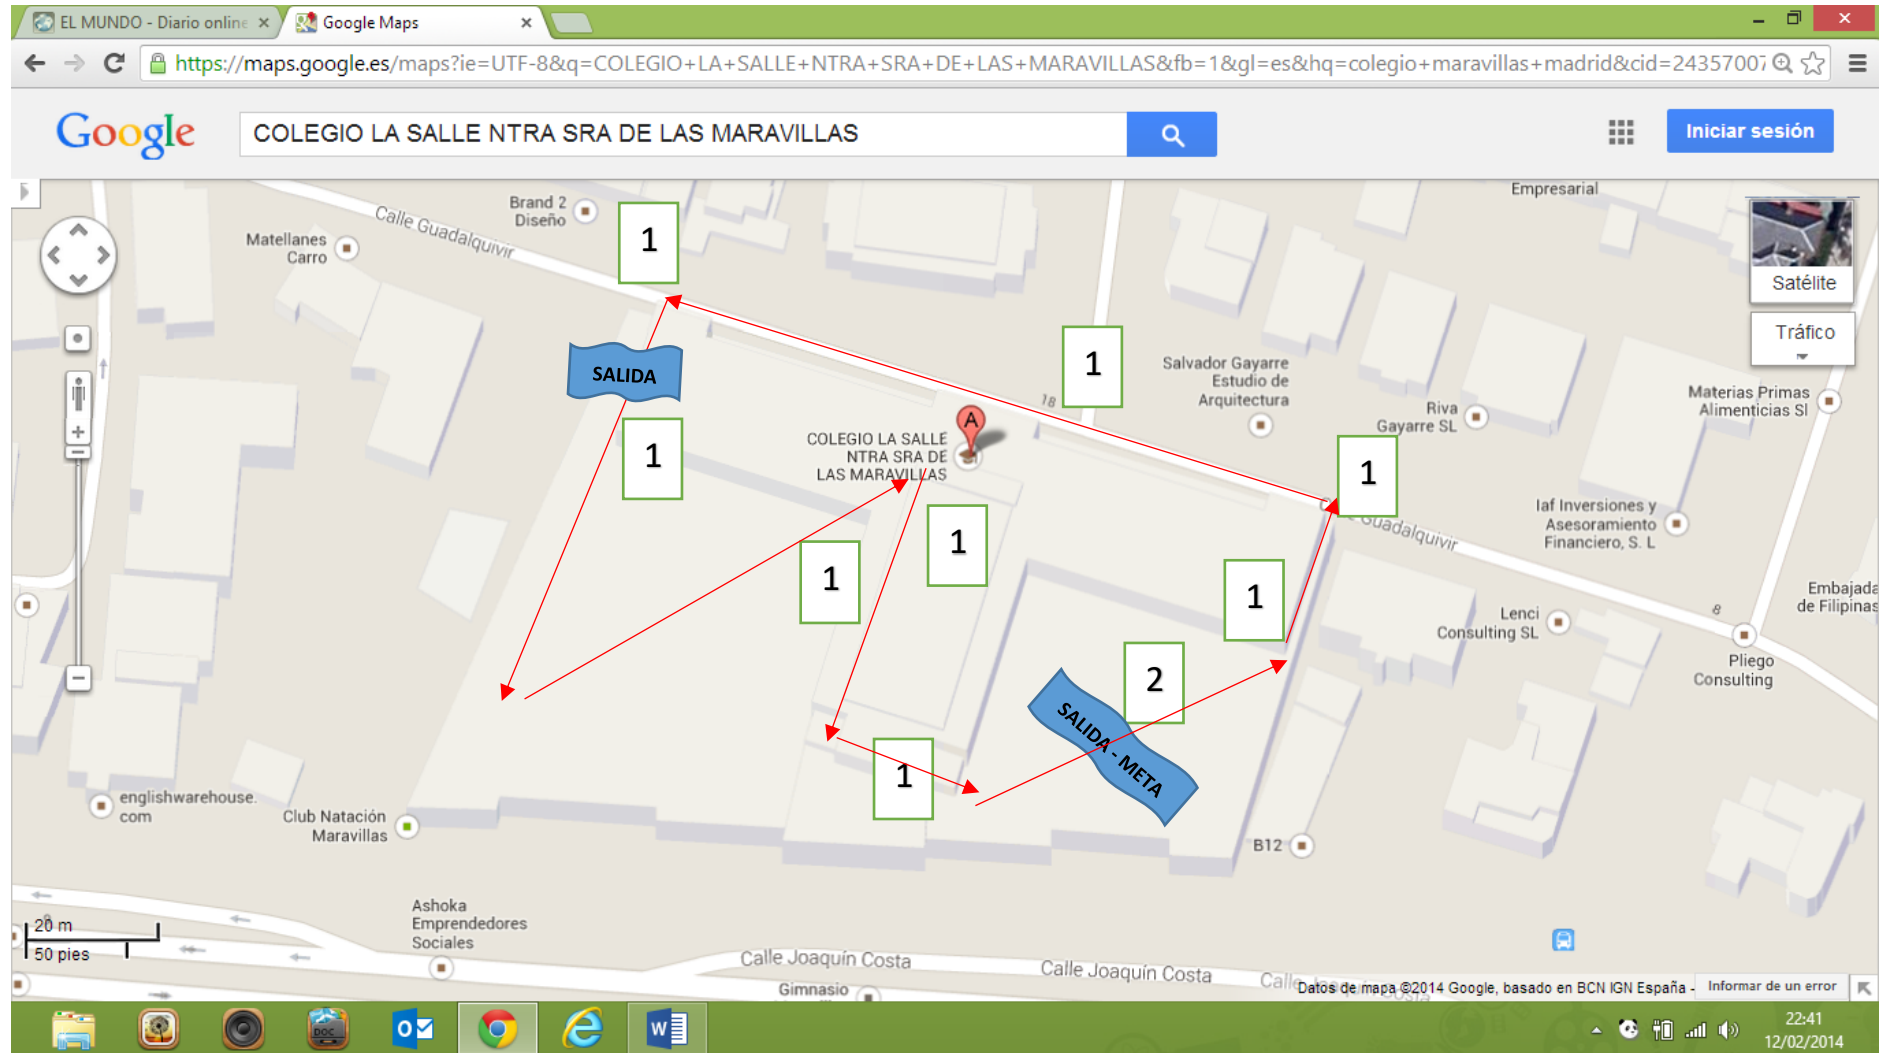

CIRCUITO : CATEGORIA SENIOR.- Salida desde Patio Pequeños a c/Guadalquivir, bajar a c/Balbina Valverde , continuar por c/ Armando Palacio Valdes a girar por c/ Darro, coger por c/Guadiana, para de nuevo volver a girar por c/Eresma. Torcer a la derecha para bajar por Fco Alcantara, girar de nuevo por Balbina Valverde, para subir por c/ Tambre, girar por c/Eresma a la derecha tomando c/Guadalquivir, para llegar hasta entrada al colegio, por puerta Patio Mayores (PM), una vez dentro realizar recorrido marcado en PM hasta llegar a META.

1ª Carrera: Senior / Veteranos.
Aproximadamente 2,5 km

CIRCUITO : CATEGORIA 1º a 4º ESO.- Salida desde Patio Pequeños a c/Guadalquivir, bajar a c/Balbina Valverde a girar por c/ Luis Muriel, seguir por c/Guadiana, para girar por c/Eresma. Torcer a la derecha por c/Eresma para llegar a c/Guadalquivir, para llegar hasta entrada al colegio, por puerta Patio Mayores (PM), una vez dentro realizar recorrido marcado en PM hasta llegar a META.

4ª Carrera: Alevín.

G:\Mi

CIRCUITO D: CATEGORIA Preescolar y 1º a 4º Primaria.- Salida desde Patio Pequeños a c/Guadalquivir, pasando por delante puerta principal, para llegar hasta entrada al colegio, por puerta Patio Mayores (PM), una vez dentro realizar recorrido marcado en PM hasta llegar a META.

5ª Carrera: Benjamín.

6ª Carrera: Prebenjamín

G:\Mi

CIRCUITO : CATEGORIA Preescolar - Salida desde Patio Mayores realizando el recorrido marcado en PM hasta llegar a META. Salida rampa Patio Mayores y recorrido dentro hasta llegar a la Meta en patio de pequeños