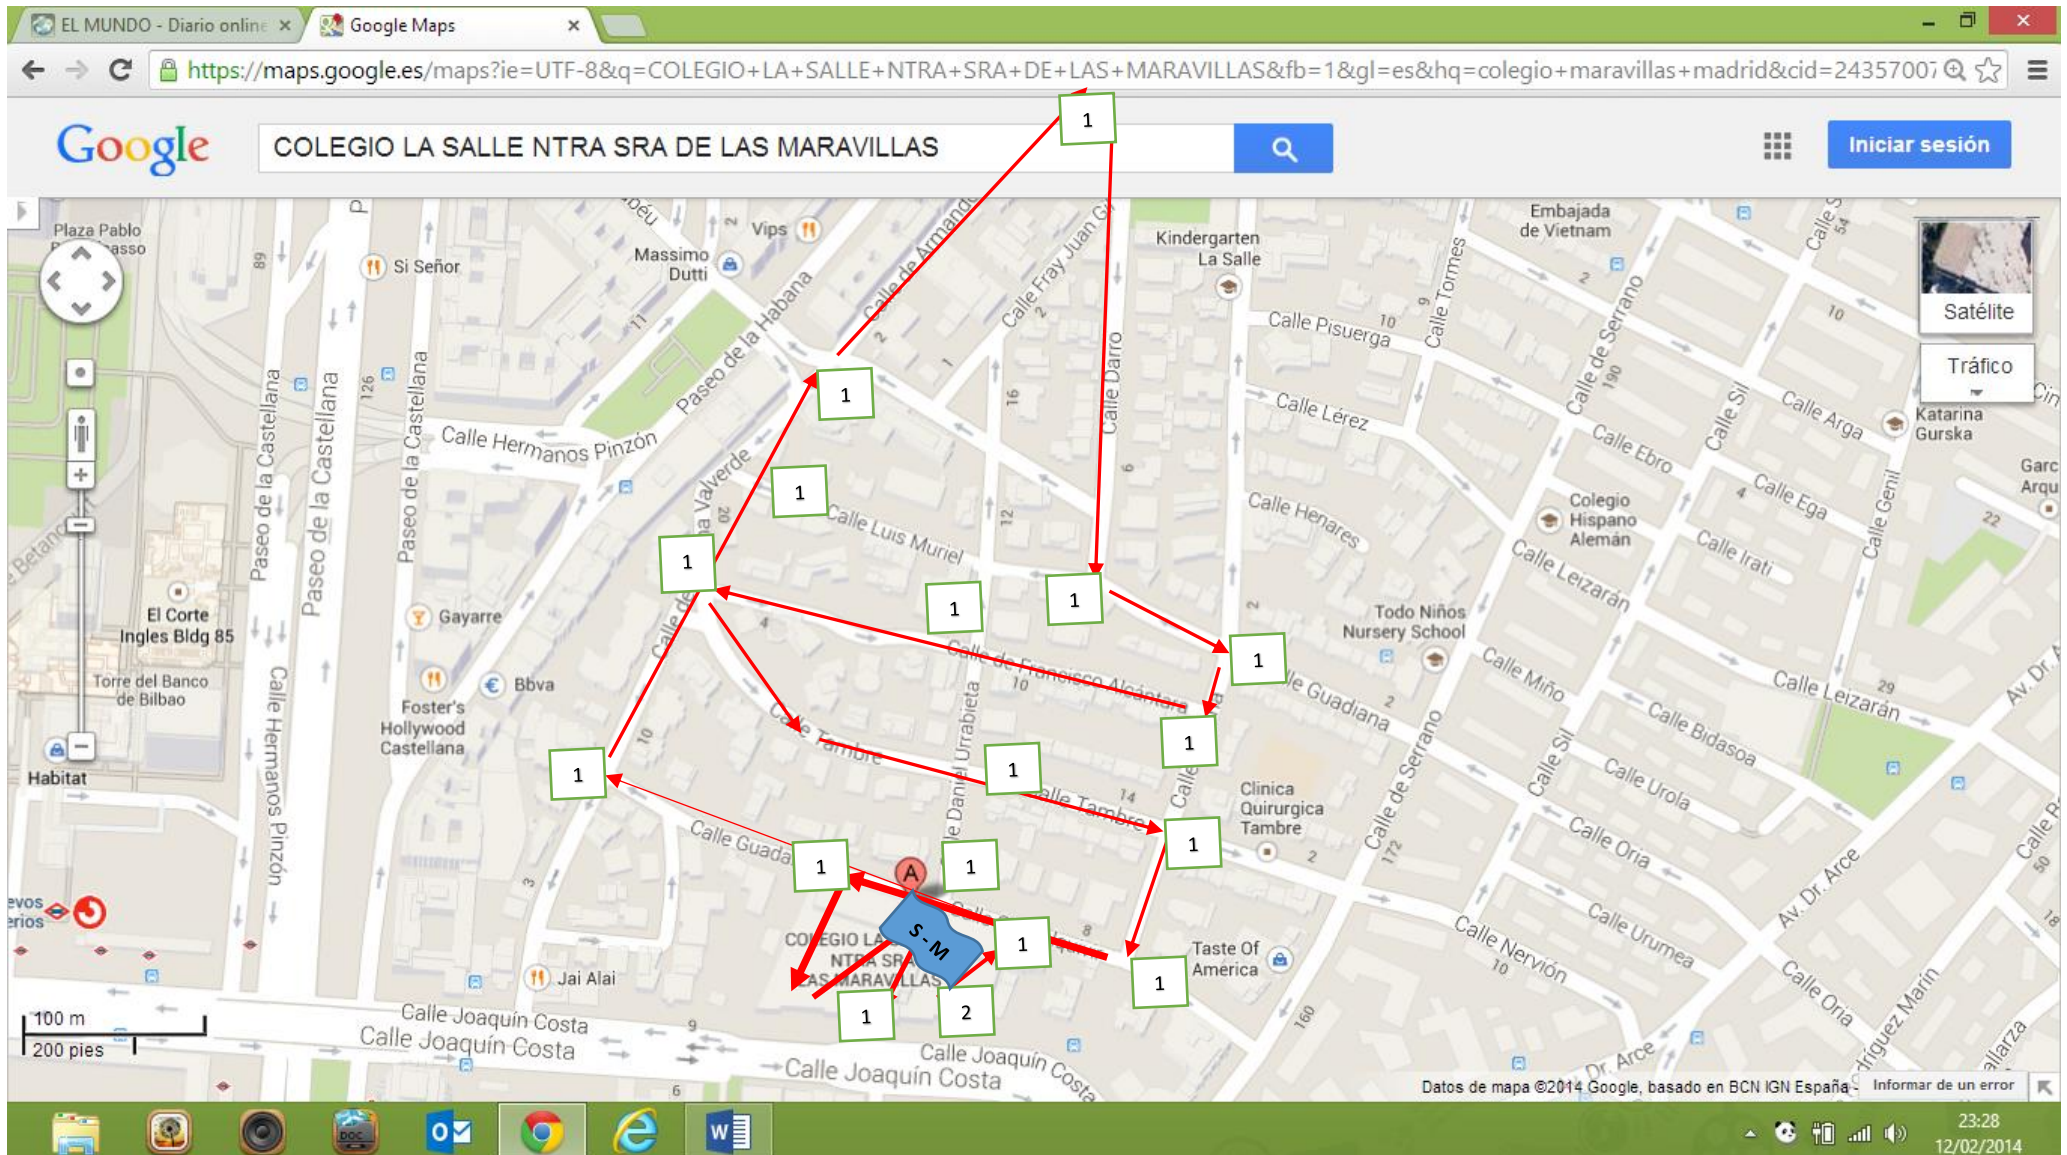

CIRCUITO : CATEGORIA SENIOR.- Salida desde Patio Pequeños a c/Guadalquivir, bajar a c/Balbina Valverde , continuar por c/ Armando Palacio Valdes a girar por c/ Darro, coger por c/Guadiana, para de nuevo volver a girar por c/Eresma. Torcer a la derecha para bajar por Fco Alcantara, girar de nuevo por Balbina Valverde, para subir por c/ Tambre, girar por c/Eresma a la derecha tomando c/Guadalquivir, para llegar hasta entrada al colegio, por puerta Patio Mayores (PM), una vez dentro realizar recorrido marcado en PM hasta llegar a META.

1ª Carrera: Senior / Veteranos.
Aproximadamente 2,5 km

CIRCUITO : CATEGORIA 1º a 4º ESO.- Salida desde Patio Pequeños a c/Guadalquivir, bajar a c/Balbina Valverde a girar por c/ Luis Muriel, seguir por c/Guadiana, para girar por c/Eresma. Torcer a la derecha por c/Eresma para llegar a c/Guadalquivir, para llegar hasta entrada al colegio, por puerta Patio Mayores (PM), una vez dentro realizar recorrido marcado en PM hasta llegar a META.

2ª Carrera: Cadete 3º y 4º ESO.

3ª Carrera: Infantil 1º y 2º ESO.

CIRCUITO : CATEGORIA 5º y 6º Primaria.- Salida desde Patio Pequeños a c/Guadalquivir, girar a la derecha a c/Daniel Urrabieta a girar a la derecha por c/Guadiana girar a la derecha por c/Eresma hasta c/ Guadalquivir, para llegar hasta entrada al colegio, por puerta Patio Mayores (PM), una vez dentro realizar recorrido marcado en PM hasta llegar a META.

5ª Carrera: Benjamín.

6ª Carrera: Prebenjamín

G:\Mi

CIRCUITO : CATEGORIA Preescolar - Salida desde Patio Mayores realizando el recorrido marcado en PM hasta llegar a META. Salida rampa Patio Mayores y recorrido dentro hasta llegar a la Meta en patio de pequeños