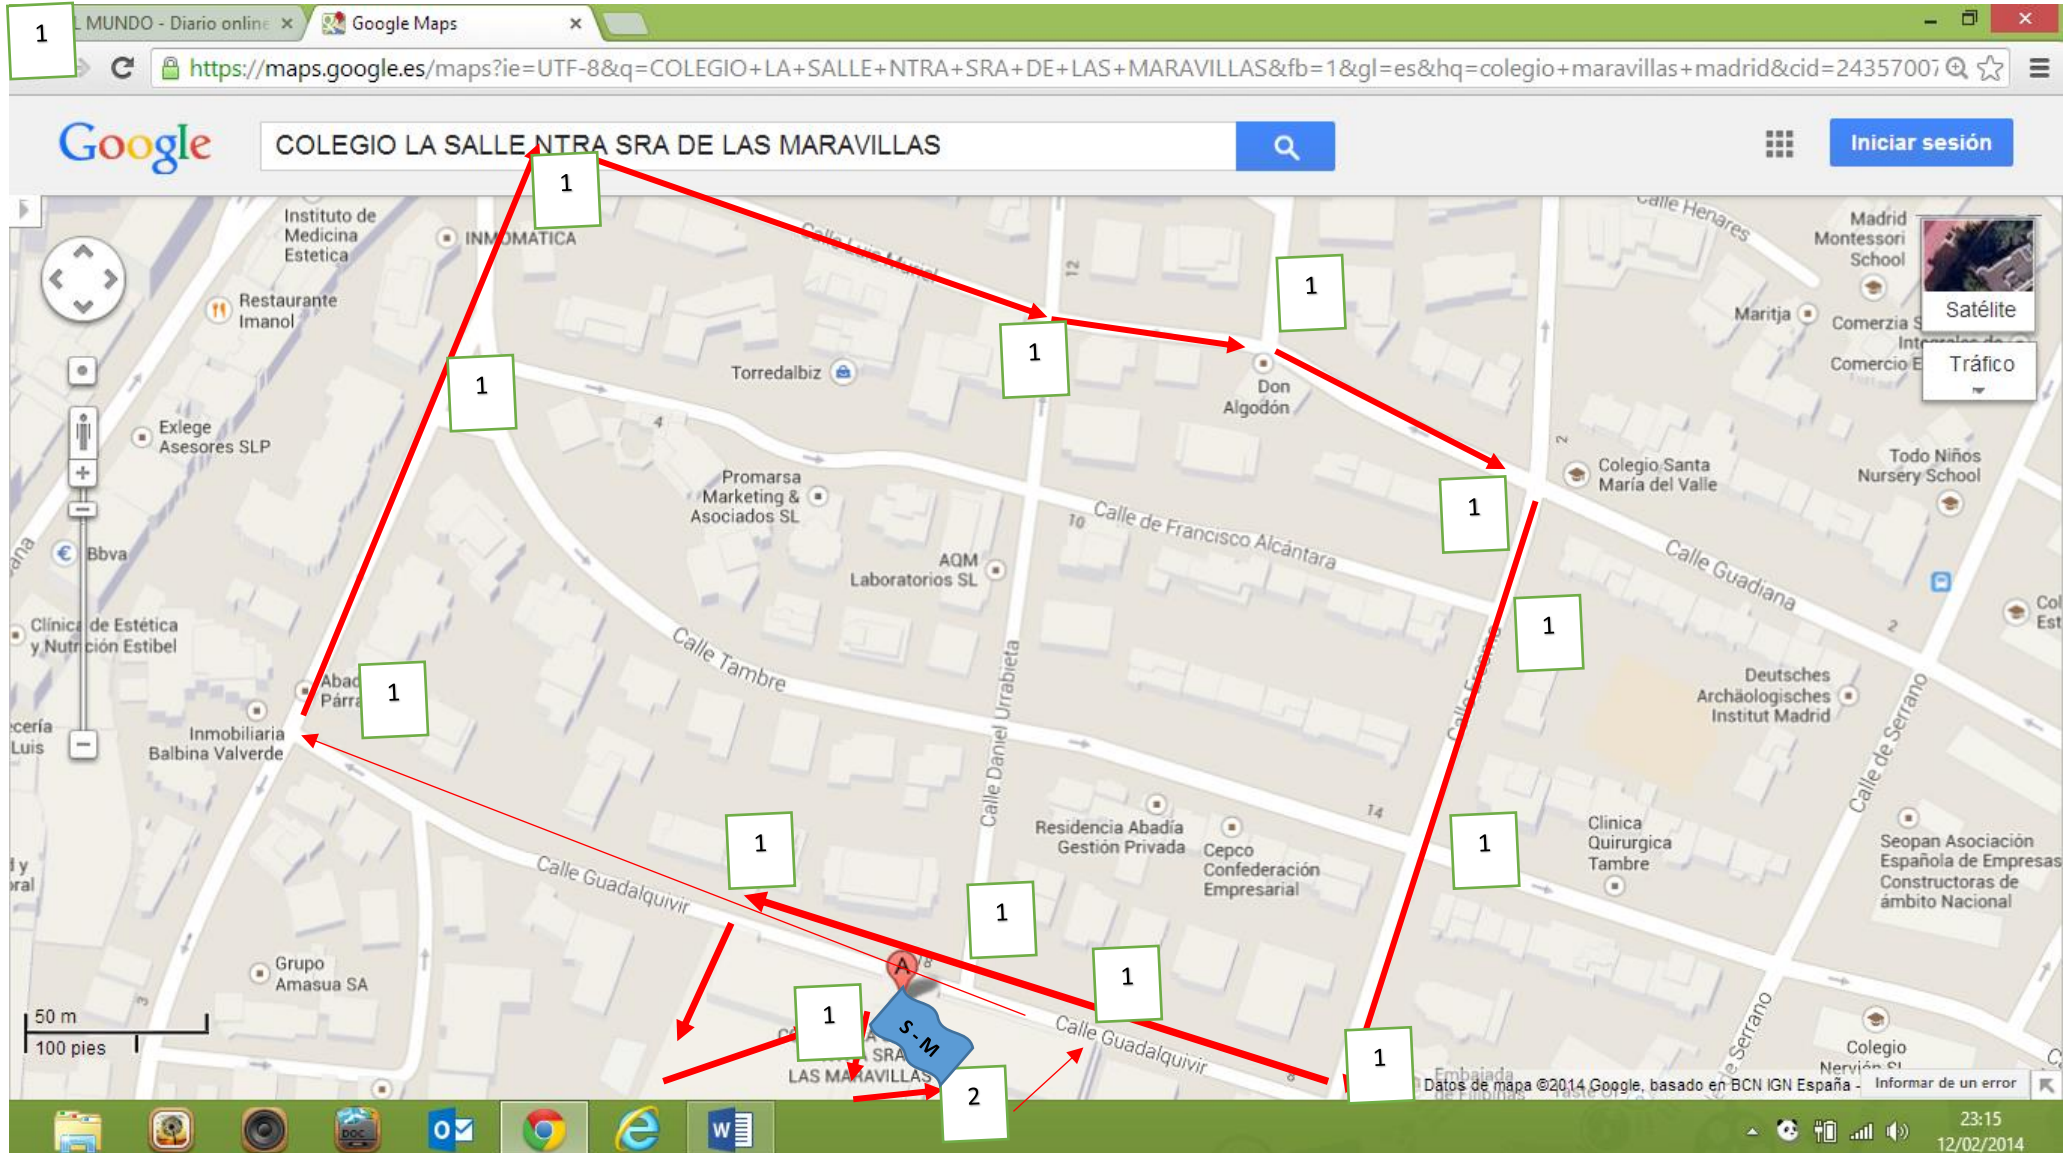

CIRCUITO : CATEGORIA SENIOR.- Salida desde Patio Pequeños a c/Guadalquivir, bajar a c/Balbina Valverde , continuar por c/ Armando Palacio Valdes a girar por c/ Darro, coger por c/Guadiana, para de nuevo volver a girar por c/Eresma. Torcer a la derecha para bajar por Fco Alcantara, girar de nuevo por Balbina Valverde, para subir por c/ Tambre, girar por c/Eresma a la derecha tomando c/Guadalquivir, para llegar hasta entrada al colegio, por puerta Patio Mayores (PM), una vez dentro realizar recorrido marcado en PM hasta llegar a META.

1ª Carrera: Senior / Veteranos.
Aproximadamente 2,5 km

CIRCUITO : CATEGORIA 1º a 4º ESO.- Salida desde Patio Pequeños a c/Guadalquivir, bajar a c/Balbina Valverde a girar por c/ Luis Muriel, seguir por c/Guadiana, para girar por c/Eresma. Torcer a la derecha por c/Eresma para llegar a c/Guadalquivir, para llegar hasta entrada al colegio, por puerta Patio Mayores (PM), una vez dentro realizar recorrido marcado en PM hasta llegar a META.

2ª Carrera: Cadete 3º y 4º ESO.

3ª Carrera: Infantil 1º y 2º ESO.

CIRCUITO : CATEGORIA 5º y 6º Primaria.- Salida desde Patio Pequeños a c/Guadalquivir, girar a la derecha a c/Daniel Urrabieta a girar a la derecha por c/Guadiana girar a la derecha por c/Eresma hasta c/ Guadalquivir, para llegar hasta entrada al colegio, por puerta Patio Mayores (PM), una vez dentro realizar recorrido marcado en PM hasta llegar a META.

5ª Carrera: Benjamín.

6ª Carrera: Prebenjamín

G:\Mi

CIRCUITO : CATEGORIA Preescolar - Salida desde Patio Mayores realizando el recorrido marcado en PM hasta llegar a META. Salida rampa Patio Mayores y recorrido dentro hasta llegar a la Meta en patio de pequeños