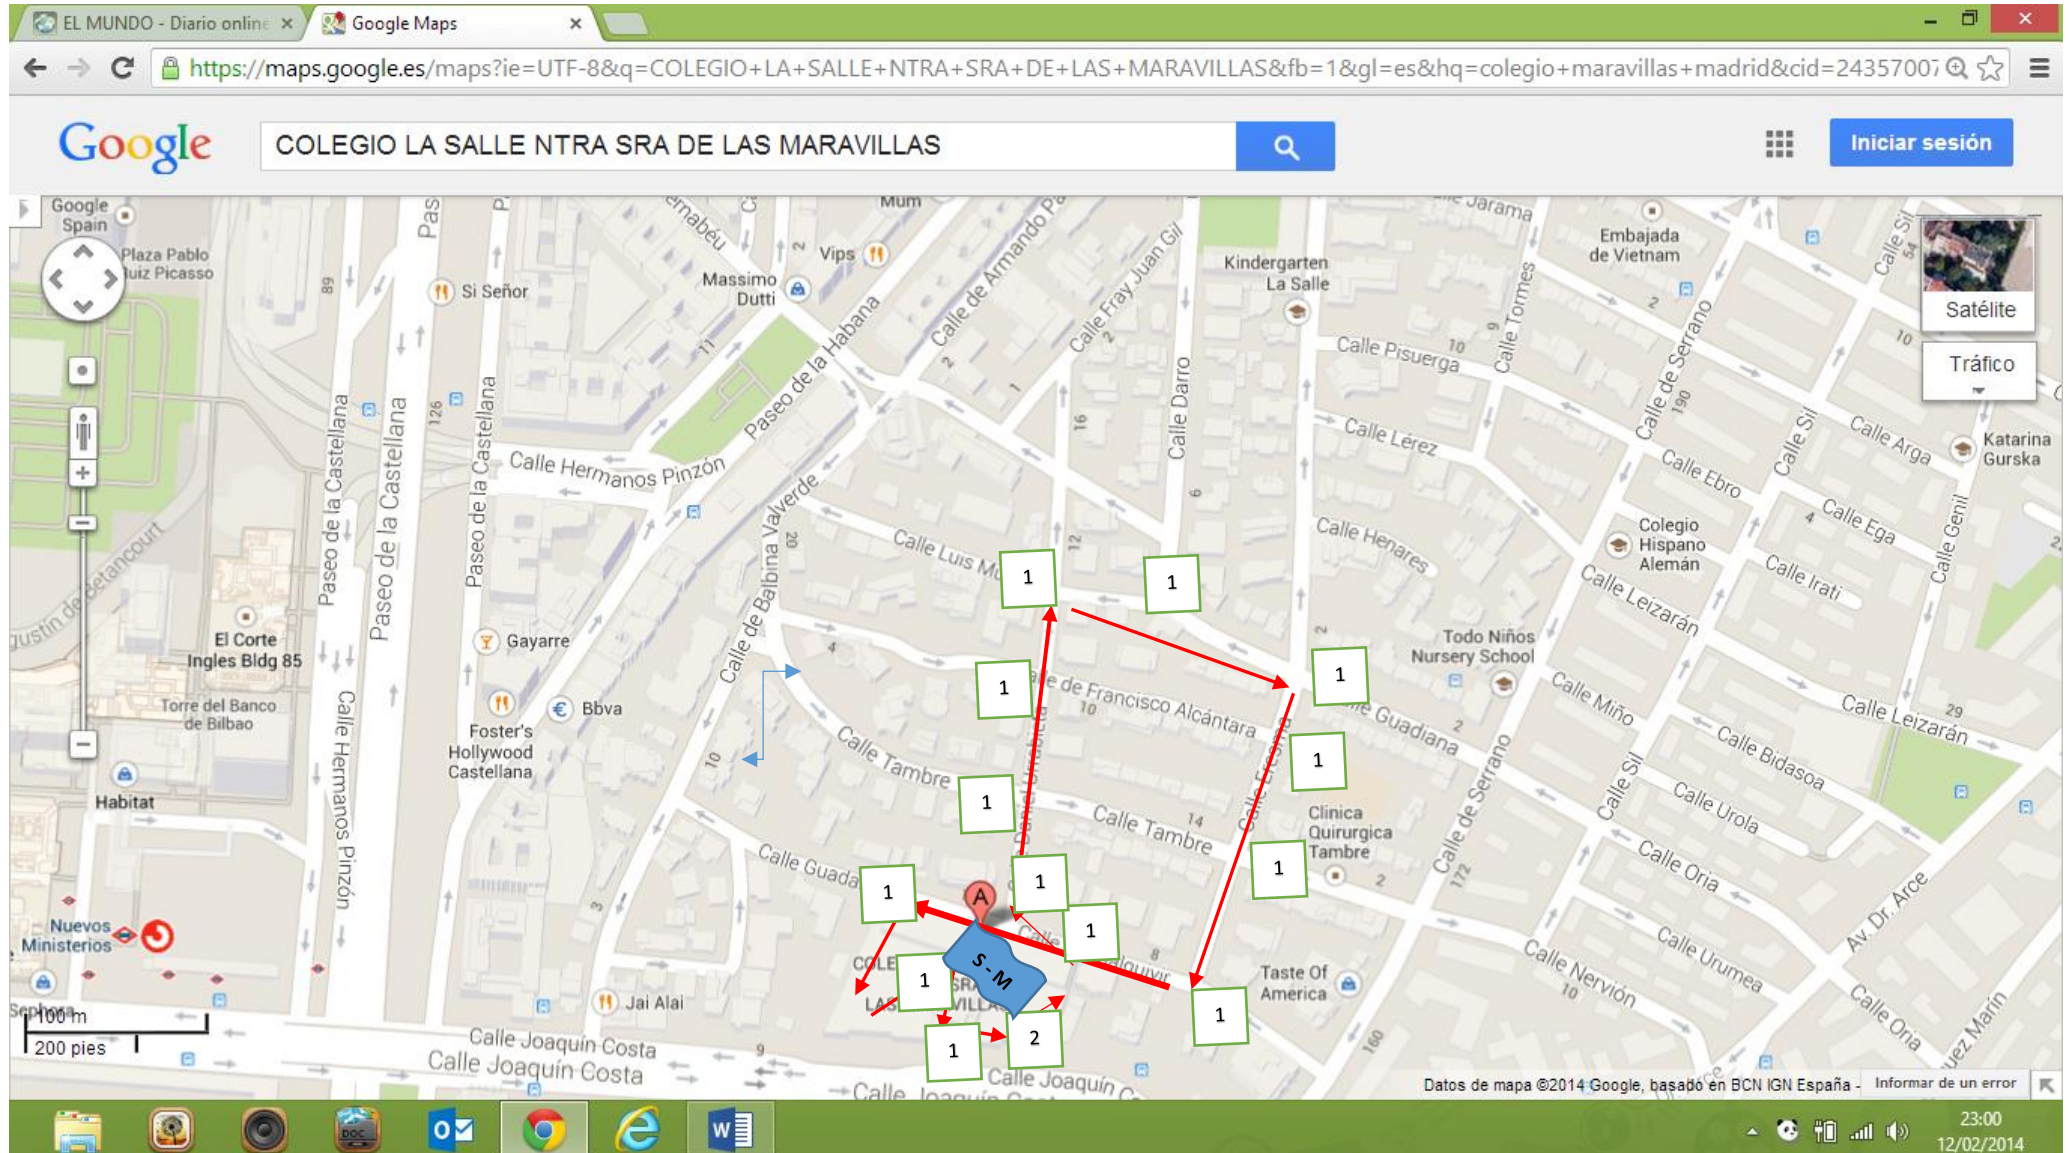

CIRCUITO : CATEGORIA SENIOR.- Salida desde Patio Pequeños a c/Guadalquivir, bajar a c/Balbina Valverde , continuar por c/ Armando Palacio Valdes a girar por c/ Darro, coger por c/Guadiana, para de nuevo volver a girar por c/Eresma. Torcer a la derecha para bajar por Fco Alcantara, girar de nuevo por Balbina Valverde, para subir por c/ Tambre, girar por c/Eresma a la derecha tomando c/Guadalquivir, para llegar hasta entrada al colegio, por puerta Patio Mayores (PM), una vez dentro realizar recorrido marcado en PM hasta llegar a META.

1ª Carrera: Senior / Veteranos.
Aproximadamente 2,5 km

CIRCUITO : CATEGORIA 1º a 4º ESO.- Salida desde Patio Pequeños a c/Guadalquivir, bajar a c/Balbina Valverde a girar por c/ Luis Muriel, seguir por c/Guadiana, para girar por c/Eresma. Torcer a la derecha por c/Eresma para llegar a c/Guadalquivir, para llegar hasta entrada al colegio, por puerta Patio Mayores (PM), una vez dentro realizar recorrido marcado en PM hasta llegar a META.

2ª Carrera: Cadete 3º y 4º ESO.

3ª Carrera: Infantil 1º y 2º ESO.

CIRCUITO : CATEGORIA 5º y 6º Primaria.- Salida desde Patio Pequeños a c/Guadalquivir, girar a la derecha a c/Daniel Urrabieta a girar a la derecha por c/Guadiana girar a la derecha por c/Eresma hasta c/ Guadalquivir, para llegar hasta entrada al colegio, por puerta Patio Mayores (PM), una vez dentro realizar recorrido marcado en PM hasta llegar a META.

4ª Carrera: Alevín.

G:\Mi

CIRCUITO D: CATEGORIA Preescolar y 1º a 4º Primaria.- Salida desde Patio Pequeños a c/Guadalquivir, pasando por delante puerta principal, para llegar hasta entrada al colegio, por puerta Patio Mayores (PM), una vez dentro realizar recorrido marcado en PM hasta llegar a META.