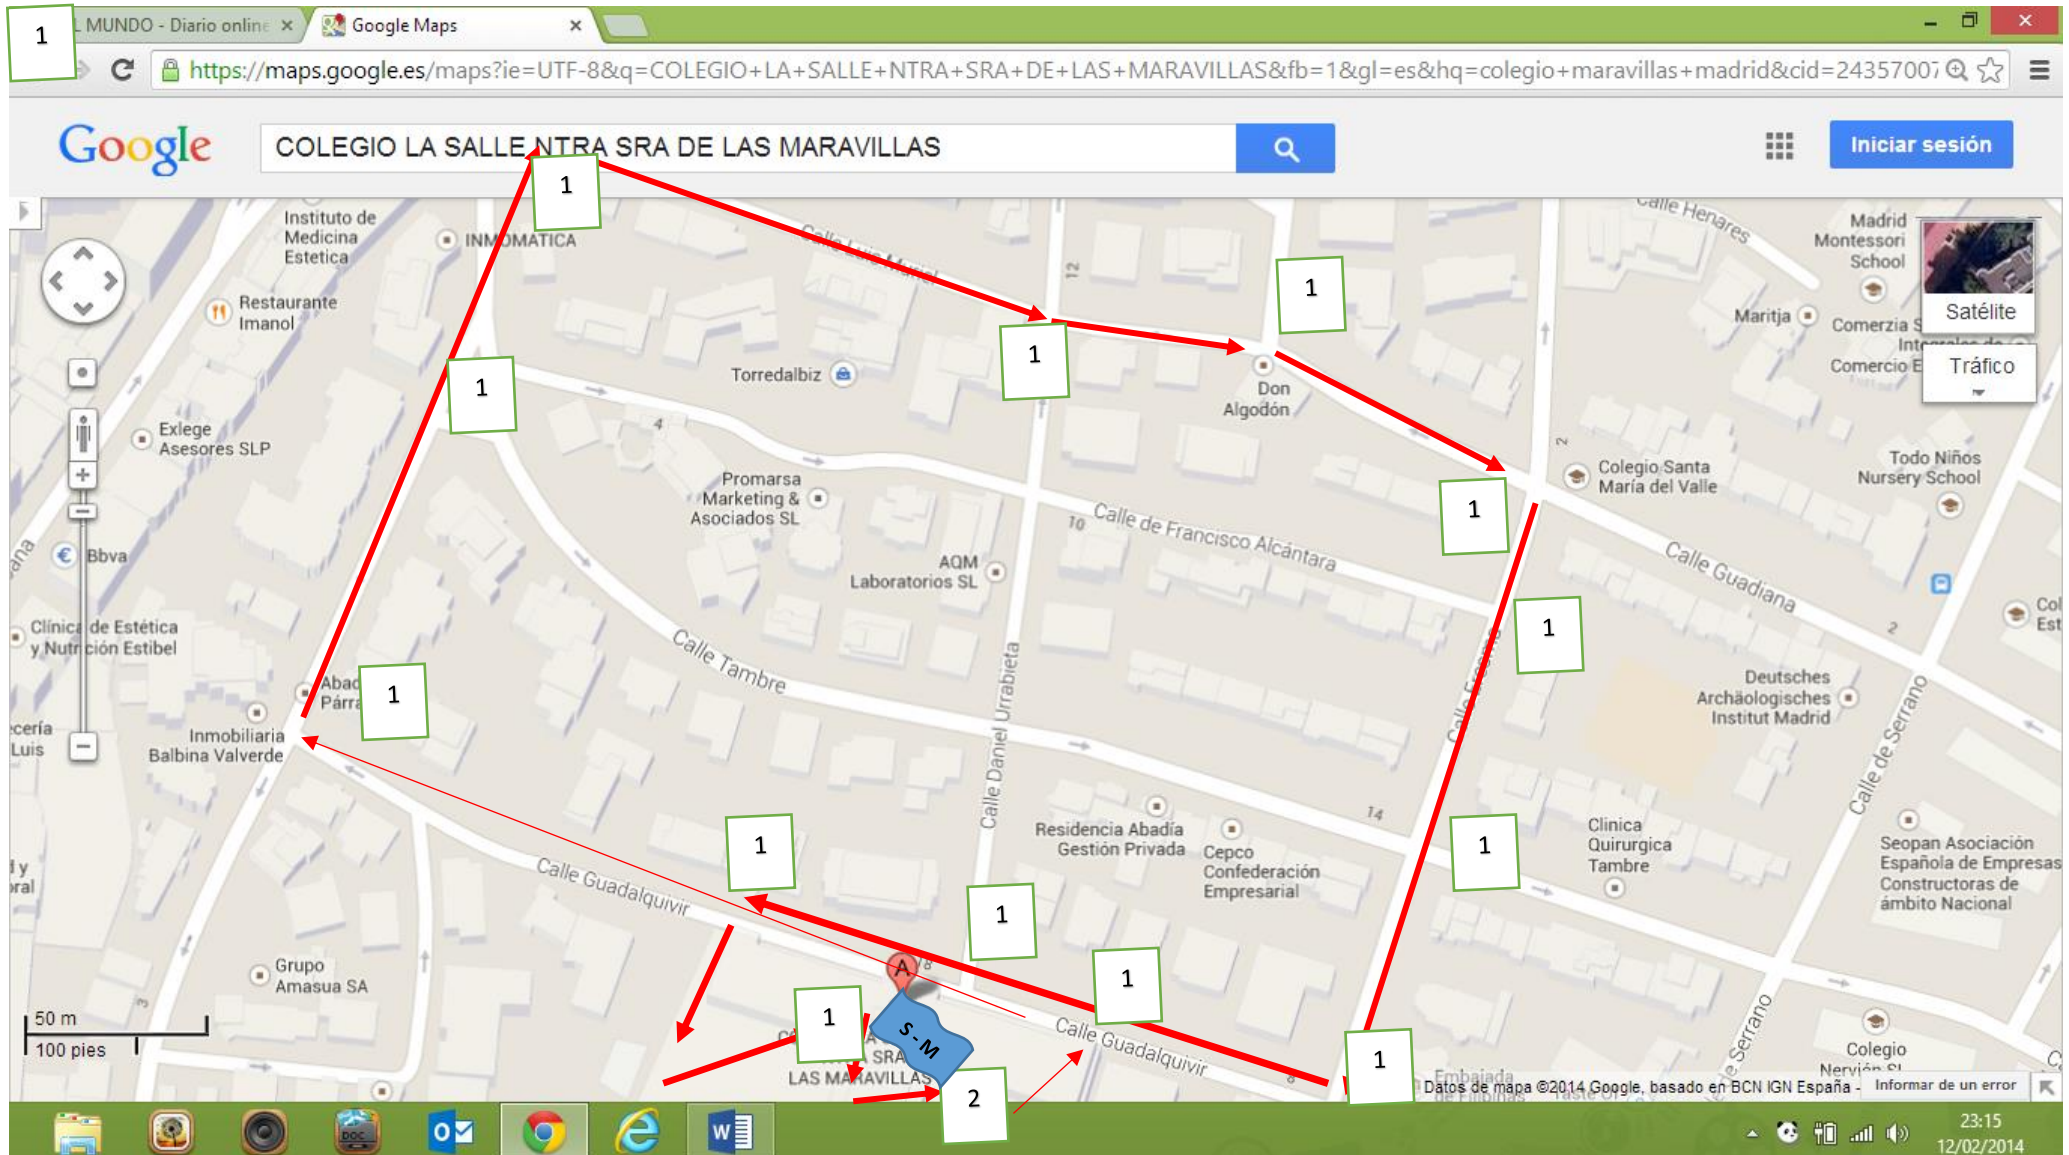

G:\Mi

**CIRCUITO O /A: CATEGORIA Preescolar y 1º a 4º Primaria.-** Salida desde Patio Pequeños a c/Guadalquivir, pasando por delante puerta principal, para llegar hasta entrada al colegio, por puerta Patio Mayores (PM), una vez dentro realizar recorrido marcado en PM hasta llegar a META. Salida rampa Patio Mayores y recorrido dentro para los pequeños de Preescolar.

1ª Carrera: Preescolar.

2ª Carrera: Prebenjamín.

3ª Carrera: Benjamín.

**CIRCUITO B: CATEGORIA 5º y 6º Primaria.-** Salida desde Patio Pequeños a c/Guadalquivir, girar a la derecha a c/Daniel Urrabieta a girar a la derecha por c/Guadiana girar a la derecha por c/Eresma hasta c/Guadalquivir, para llegar hasta entrada al colegio, por puerta Patio Mayores (PM), una vez dentro realizar recorrido marcado en PM hasta llegar a META.

4ª Carrera: Alevín.

**CIRCUITO C: CATEGORIA 1º a 4º ESO.-** Salida desde Patio Pequeños a c/Guadalquivir, bajar a c/Balbina Valverde a girar por c/ Luis Muriel, seguir por c/Guadiana, para girar por c/Eresma. Torcer a la derecha por c/Eresma para llegar a c/Guadalquivir, para llegar hasta entrada al colegio, por puerta Patio Mayores (PM), una vez dentro realizar recorrido marcado en PM hasta llegar a META.

5ª Carrera: Infantil 1º y 2º ESO.

6ª Carrera: Cadete 3º y 4º ESO.

**CIRCUITO D: CATEGORIA SENIOR.-** Salida desde Patio Pequeños a c/Guadalquivir, bajar a c/Balbina Valverde , continuar por c/ Armando Palacio Valdes a girar por c/ Darro, coger por c/Guadiana, para de nuevo volver a girar por c/Eresma. Torcer a la derecha para bajar por Fco Alcantara, girar de nuevo por Balbina Valverde, para subir por c/ Tambre, girar por c/Eresma a la derecha tomando c/Guadalquivir, para llegar hasta entrada al colegio, por puerta Patio Mayores (PM), una vez dentro realizar recorrido marcado en PM hasta llegar a META.