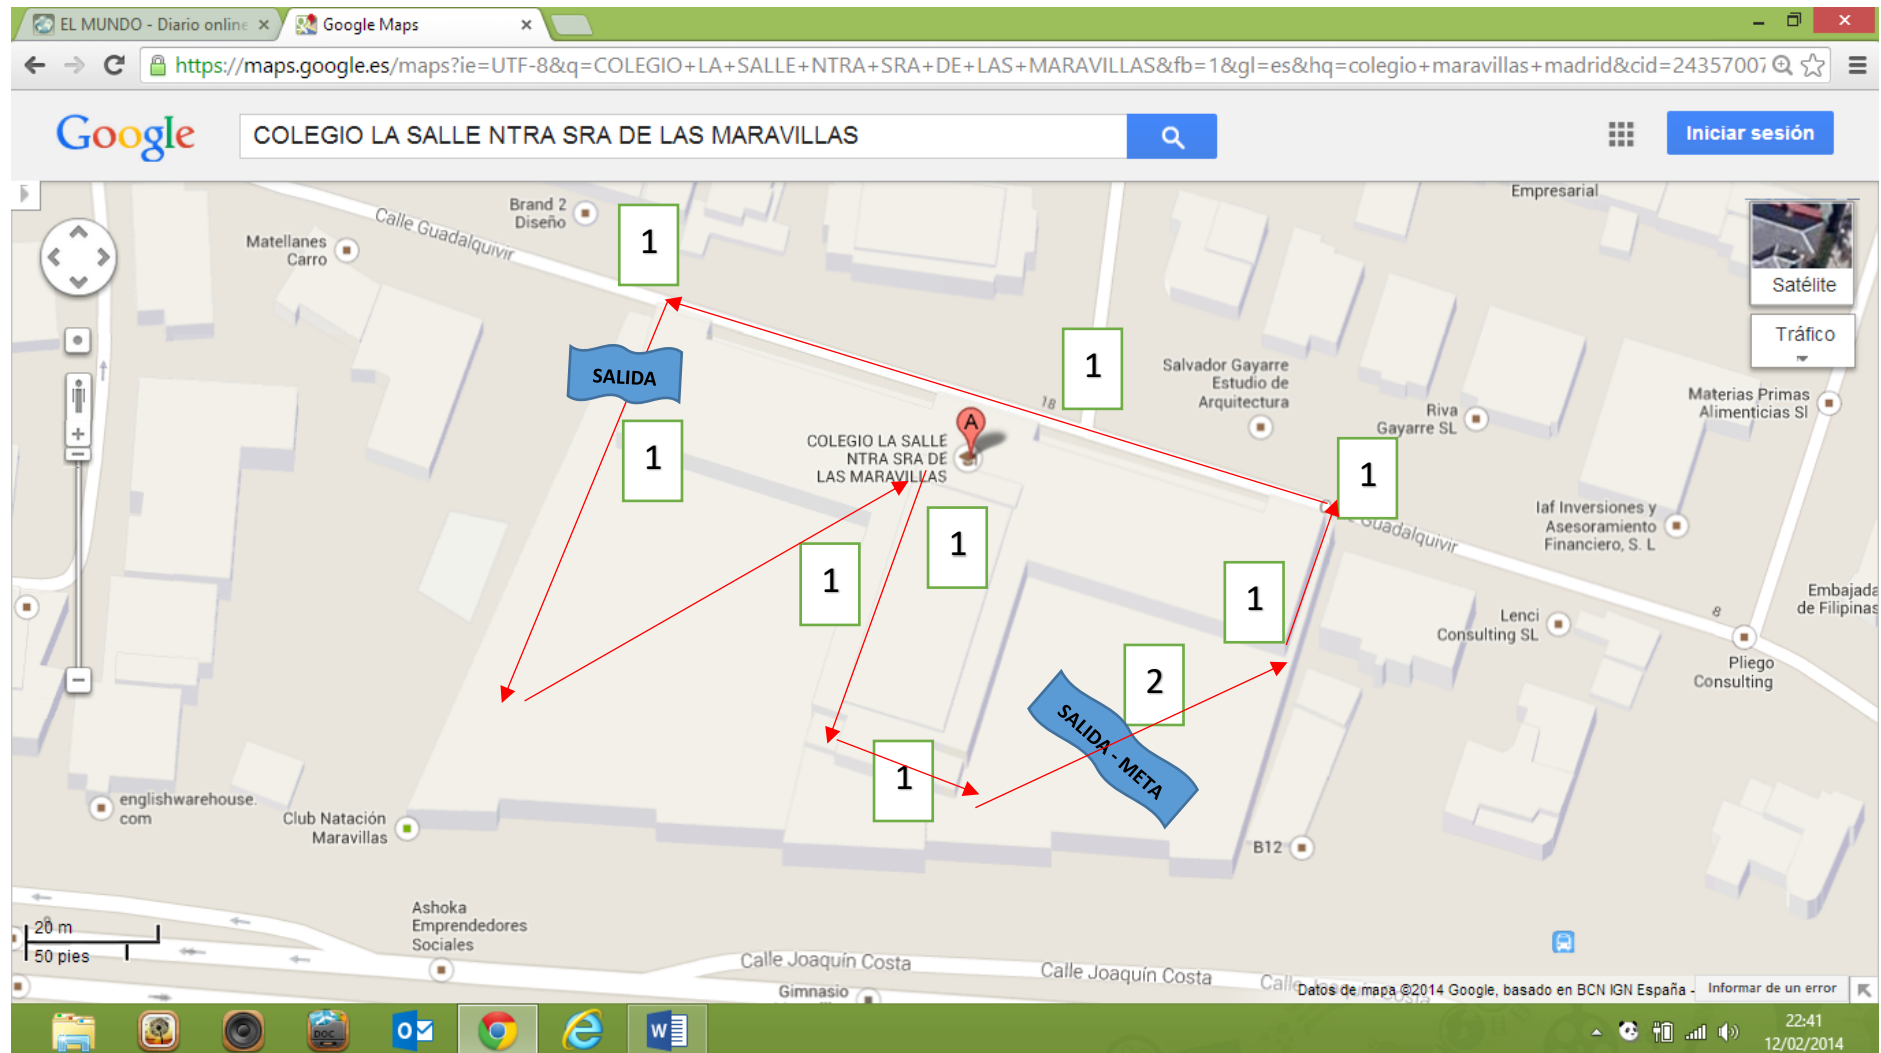

G:\Mi

**CIRCUITO O /A: CATEGORIA Preescolar y 1º a 4º Primaria.-** Salida desde Patio Pequeños a c/Guadalquivir, pasando por delante puerta principal, para llegar hasta entrada al colegio, por puerta Patio Mayores (PM), una vez dentro realizar recorrido marcado en PM hasta llegar a META. Salida rampa Patio Mayores y recorrido dentro para los pequeños de Preescolar.

1ª Carrera: Preescolar.

2ª Carrera: Prebenjamín.

3ª Carrera: Benjamín.

**CIRCUITO B: CATEGORIA 5º y 6º Primaria.-** Salida desde Patio Pequeños a c/Guadalquivir, girar a la derecha a c/Daniel Urrabieta a girar a la derecha por c/Guadiana girar a la derecha por c/Eresma hasta c/Guadalquivir, para llegar hasta entrada al colegio, por puerta Patio Mayores (PM), una vez dentro realizar recorrido marcado en PM hasta llegar a META.

4ª Carrera: Alevín.

**CIRCUITO C: CATEGORIA 1º a 4º ESO.-** Salida desde Patio Pequeños a c/Guadalquivir, bajar a c/Balbina Valverde a girar por c/ Luis Muriel, seguir por c/Guadiana, para girar por c/Eresma. Torcer a la derecha por c/Eresma para llegar a c/Guadalquivir, para llegar hasta entrada al colegio, por puerta Patio Mayores (PM), una vez dentro realizar recorrido marcado en PM hasta llegar a META.

5ª Carrera: Infantil 1º y 2º ESO.

6ª Carrera: Cadete 3º y 4º ESO.

**CIRCUITO D: CATEGORIA SENIOR.-** Salida desde Patio Pequeños a c/Guadalquivir, bajar a c/Balbina Valverde , continuar por c/ Armando Palacio Valdes a girar por c/ Darro, coger por c/Guadiana, para de nuevo volver a girar por c/Eresma. Torcer a la derecha para bajar por Fco Alcantara, girar de nuevo por Balbina Valverde, para subir por c/ Tambre, girar por c/Eresma a la derecha tomando c/Guadalquivir, para llegar hasta entrada al colegio, por puerta Patio Mayores (PM), una vez dentro realizar recorrido marcado en PM hasta llegar a META.