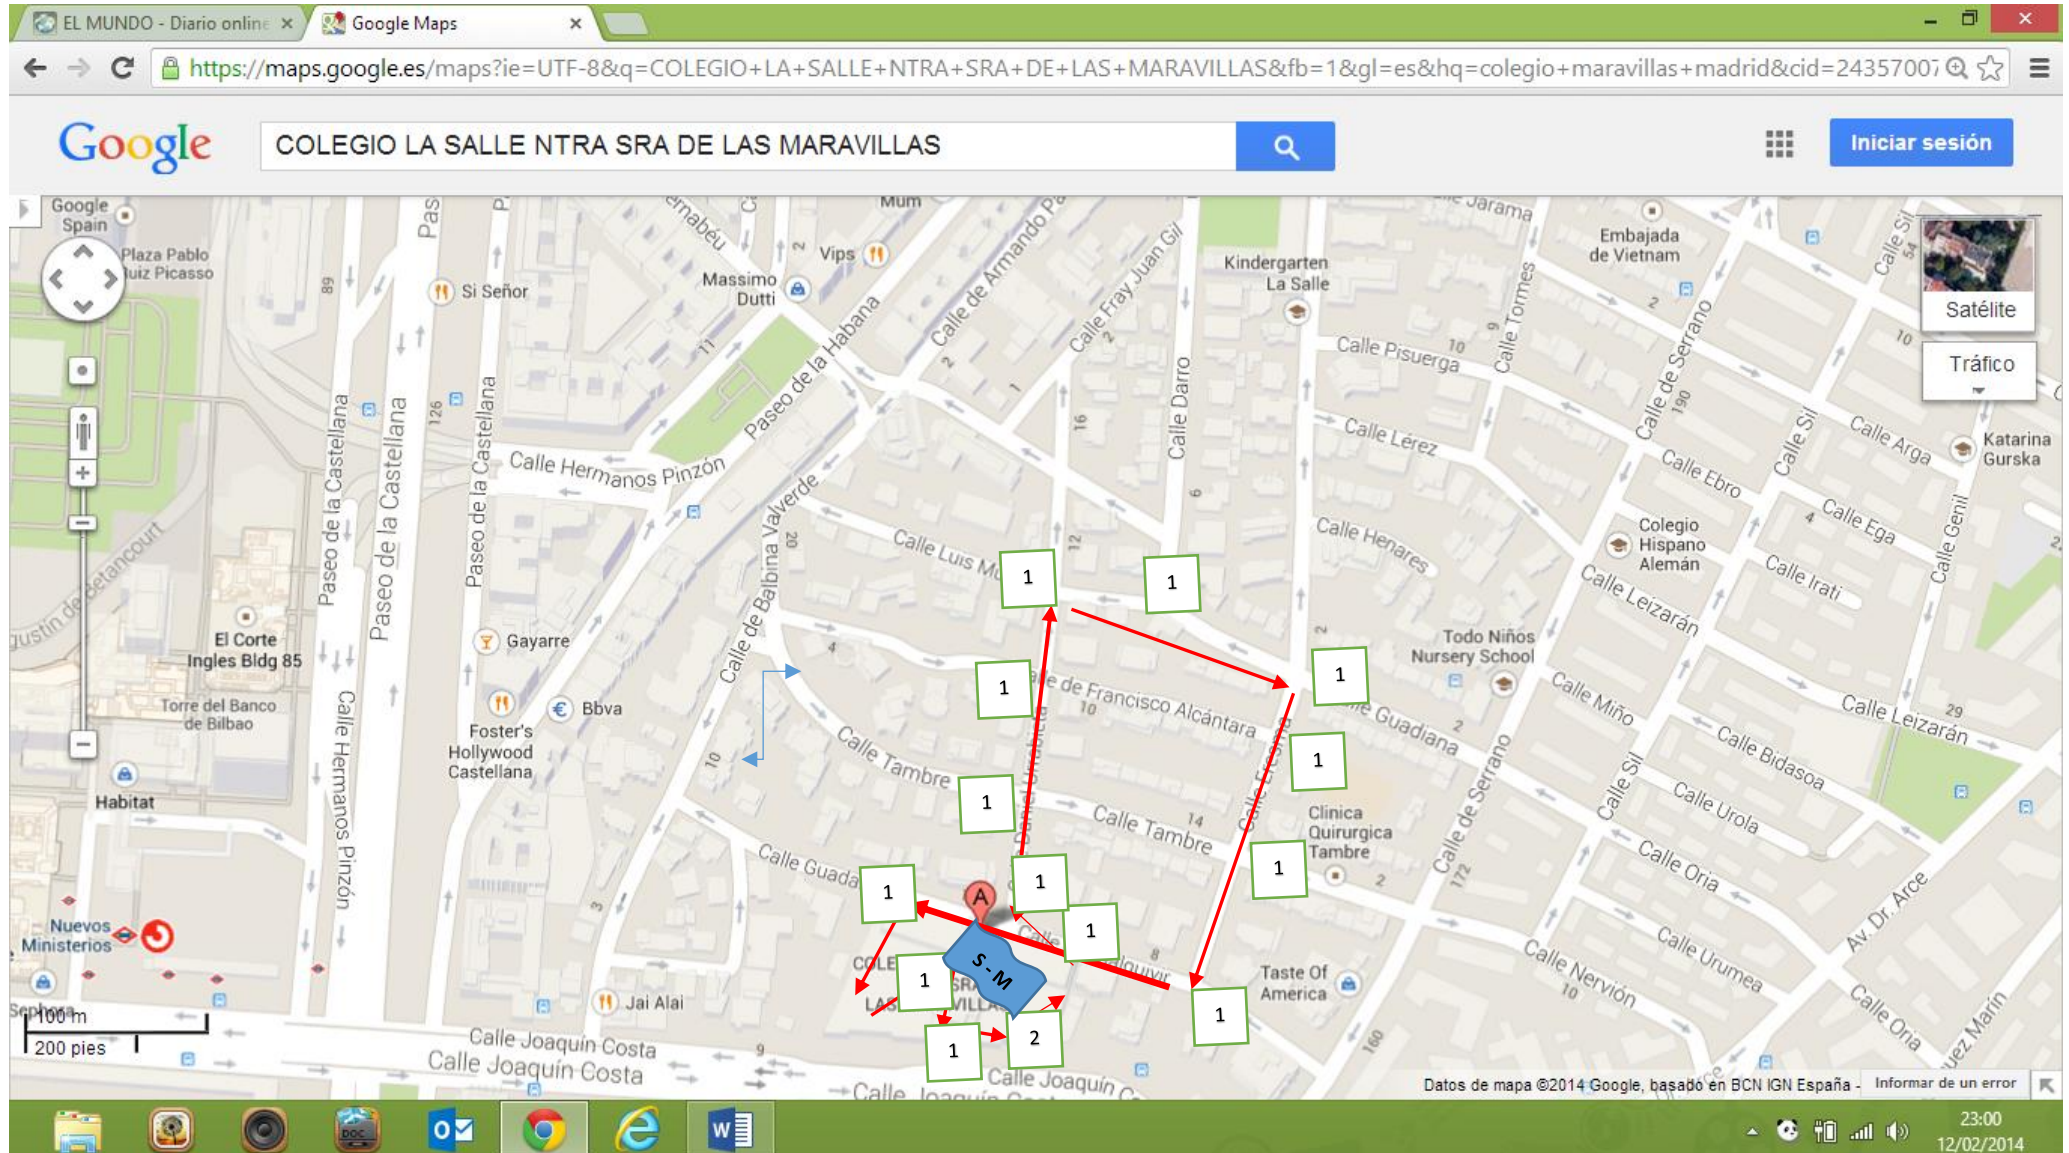

G:\Mi

**CIRCUITO O /A: CATEGORIA Preescolar y 1º a 4º Primaria.-** Salida desde Patio Pequeños a c/Guadalquivir, pasando por delante puerta principal, para llegar hasta entrada al colegio, por puerta Patio Mayores (PM), una vez dentro realizar recorrido marcado en PM hasta llegar a META. Salida rampa Patio Mayores y recorrido dentro para los pequeños de Preescolar.

1ª Carrera: Preescolar.

2ª Carrera: Prebenjamín.

3ª Carrera: Benjamín.

**CIRCUITO B: CATEGORIA 5º y 6º Primaria.-** Salida desde Patio Pequeños a c/Guadalquivir, girar a la derecha a c/Daniel Urrabieta a girar a la derecha por c/Guadiana girar a la derecha por c/Eresma hasta c/Guadalquivir, para llegar hasta entrada al colegio, por puerta Patio Mayores (PM), una vez dentro realizar recorrido marcado en PM hasta llegar a META.

4ª Carrera: Alevín.

**CIRCUITO C: CATEGORIA 1º a 4º ESO.-** Salida desde Patio Pequeños a c/Guadalquivir, bajar a c/Balbina Valverde a girar por c/ Luis Muriel, seguir por c/Guadiana, para girar por c/Eresma. Torcer a la derecha por c/Eresma para llegar a c/Guadalquivir, para llegar hasta entrada al colegio, por puerta Patio Mayores (PM), una vez dentro realizar recorrido marcado en PM hasta llegar a META.

5ª Carrera: Infantil 1º y 2º ESO.

6ª Carrera: Cadete 3º y 4º ESO.

**CIRCUITO D: CATEGORIA SENIOR.-** Salida desde Patio Pequeños a c/Guadalquivir, bajar a c/Balbina Valverde , continuar por c/ Armando Palacio Valdes a girar por c/ Darro, coger por c/Guadiana, para de nuevo volver a girar por c/Eresma. Torcer a la derecha para bajar por Fco Alcantara, girar de nuevo por Balbina Valverde, para subir por c/ Tambre, girar por c/Eresma a la derecha tomando c/Guadalquivir, para llegar hasta entrada al colegio, por puerta Patio Mayores (PM), una vez dentro realizar recorrido marcado en PM hasta llegar a META.